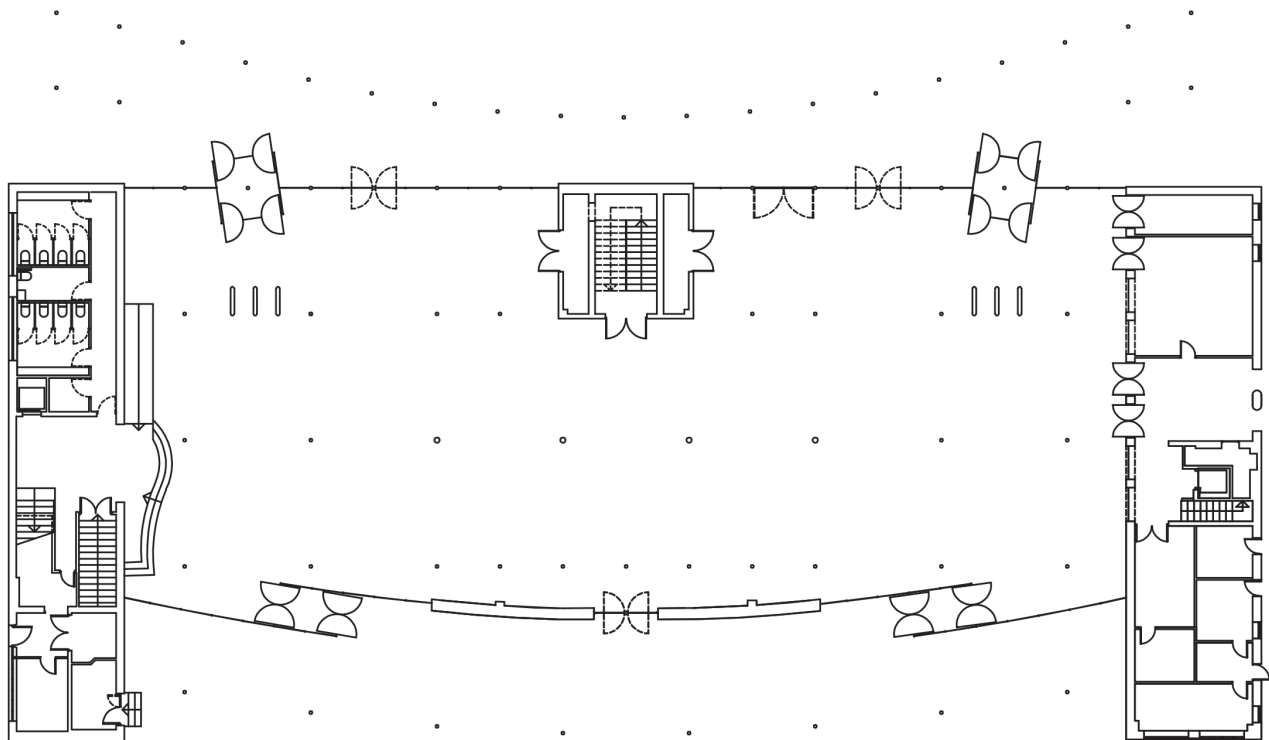

HALL DE CRISTAL

Estos seis espacios se ubican dentro de una misma planta y cuentan con los recursos necesarios para actuar como un lugar autónomo o vinculado al resto de edificios.

Aforo | 600 personas
Dimensiones | 47,6x17,7 m.
Superficie | 875 m²
Altura | 2,9 m.

Sala de protocolo | Sala de prensa | Guardarropa